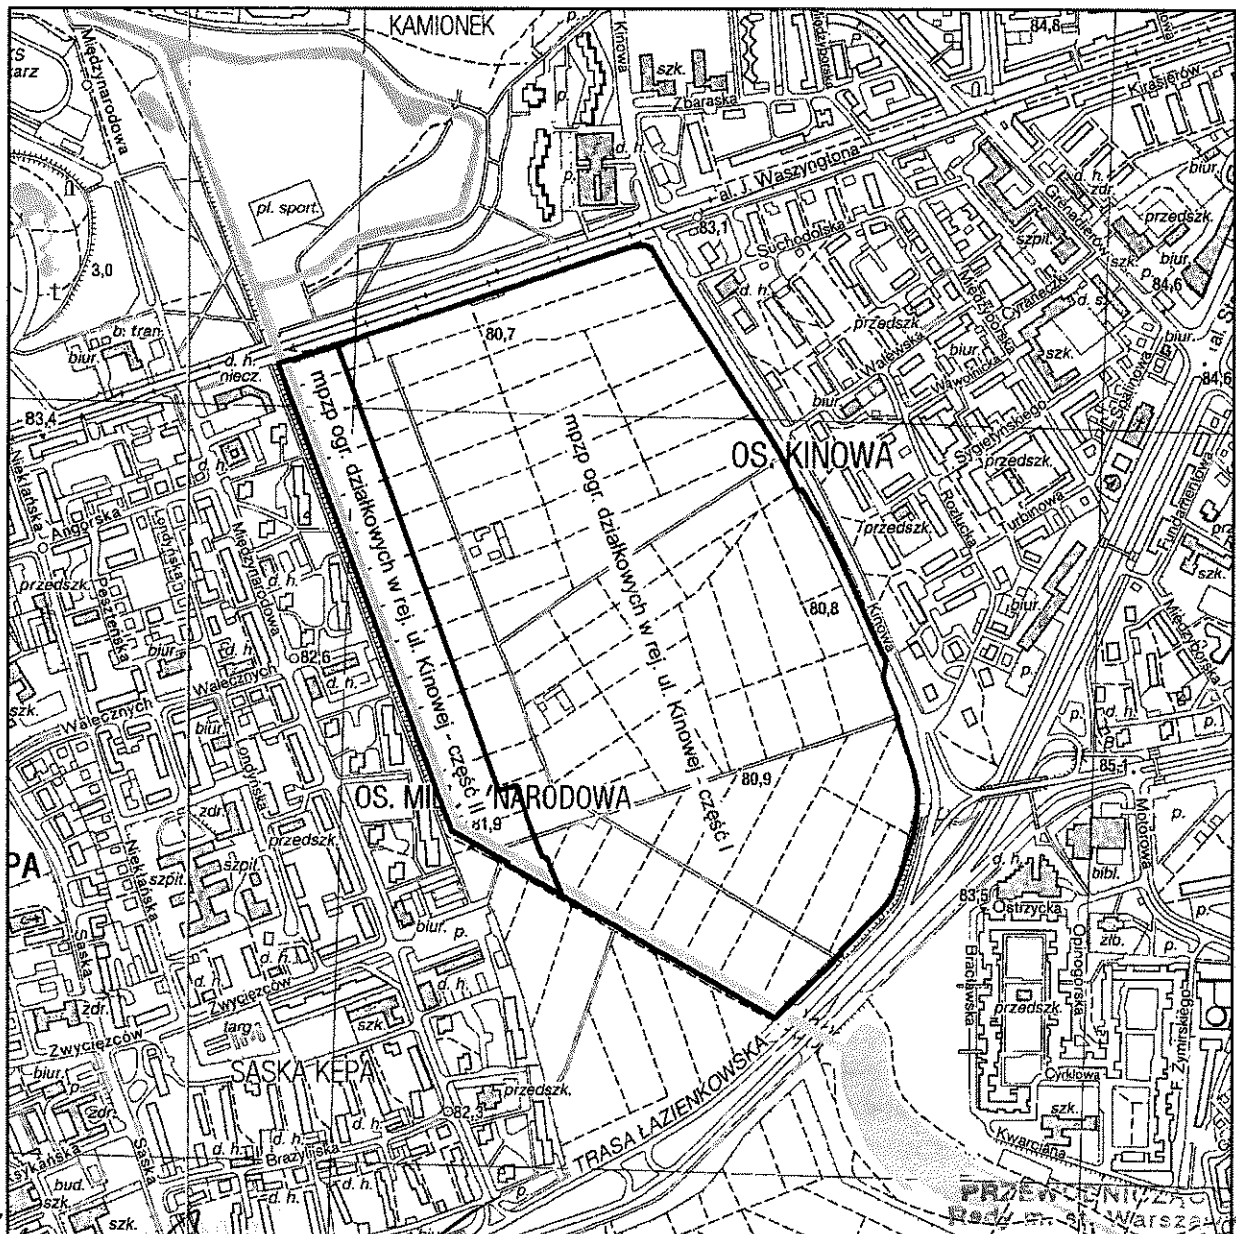

załącznik nr 1
do uchwały nr L/1221/2017
Rady m.st. Warszawy
z dnia 8 czerwca 2017 r.
zmieniającej uchwałę nr XIX/457/2015
Rady m.st. Warszawy z dnia 5 listopada
2015 r. w sprawie przystąpienia
do sporządzania miejscowego planu
zagospodarowania przestrzennego ogrodów
działkowych w rejonie ul. Kinowej

1:10 000

Legenda

 granice obszarów objętych uchwałą

Ewa Malinowska-Grupnicka